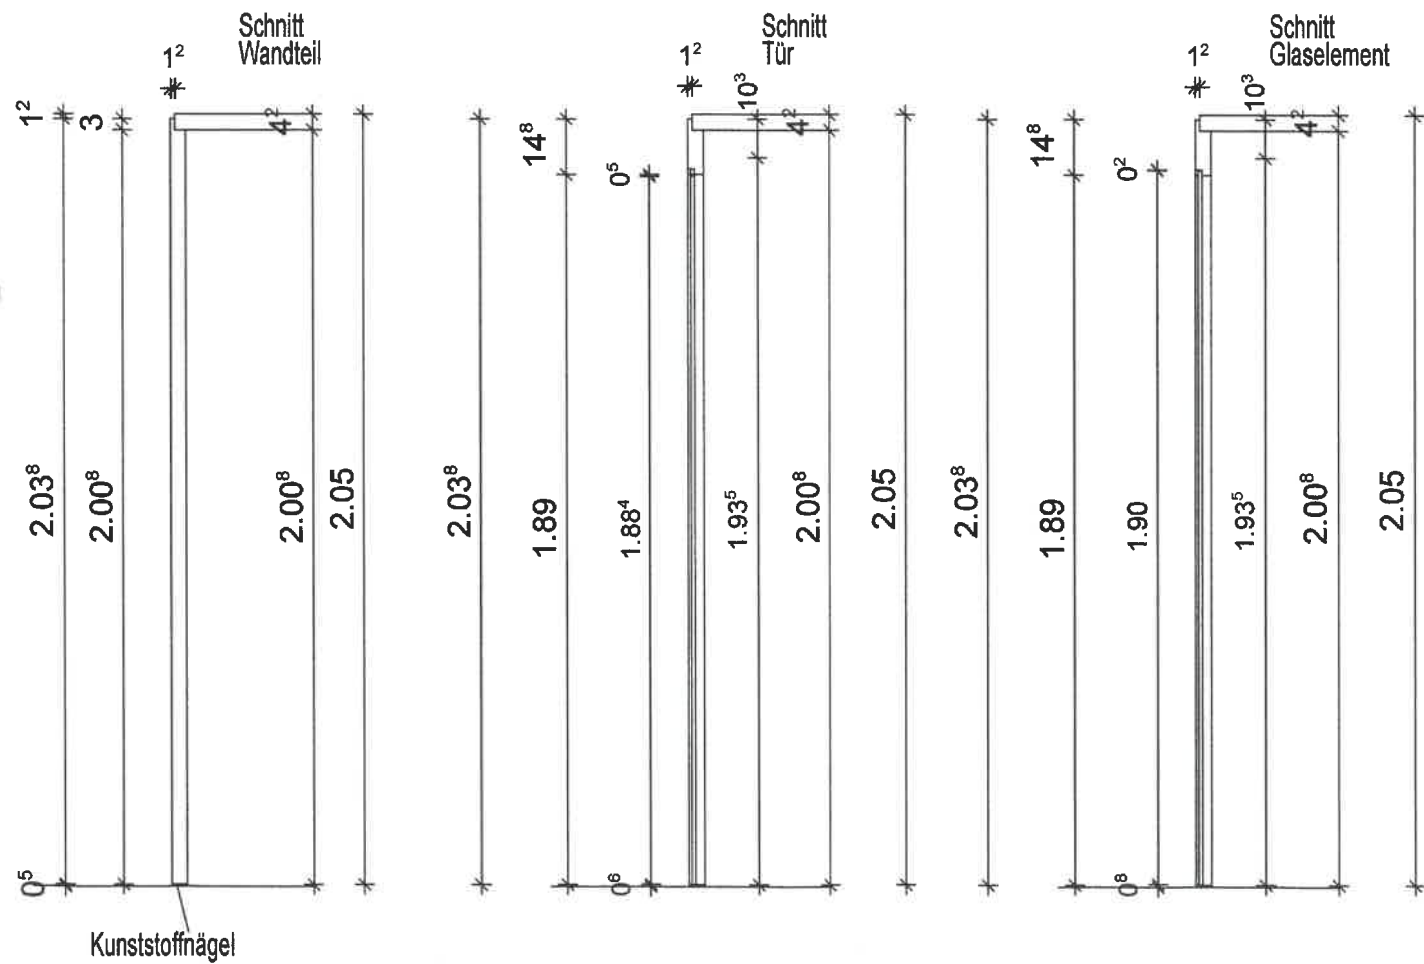

14/120

BV. Ausstellung
SHA
M 1:20
12.09.2014
bea.:Würges

Sauna Kompakt, 42mm Massiv
Maserung senkrecht, innen gebürstet,
außen glatt mit Abschlußblende.
170 x 220 x 205