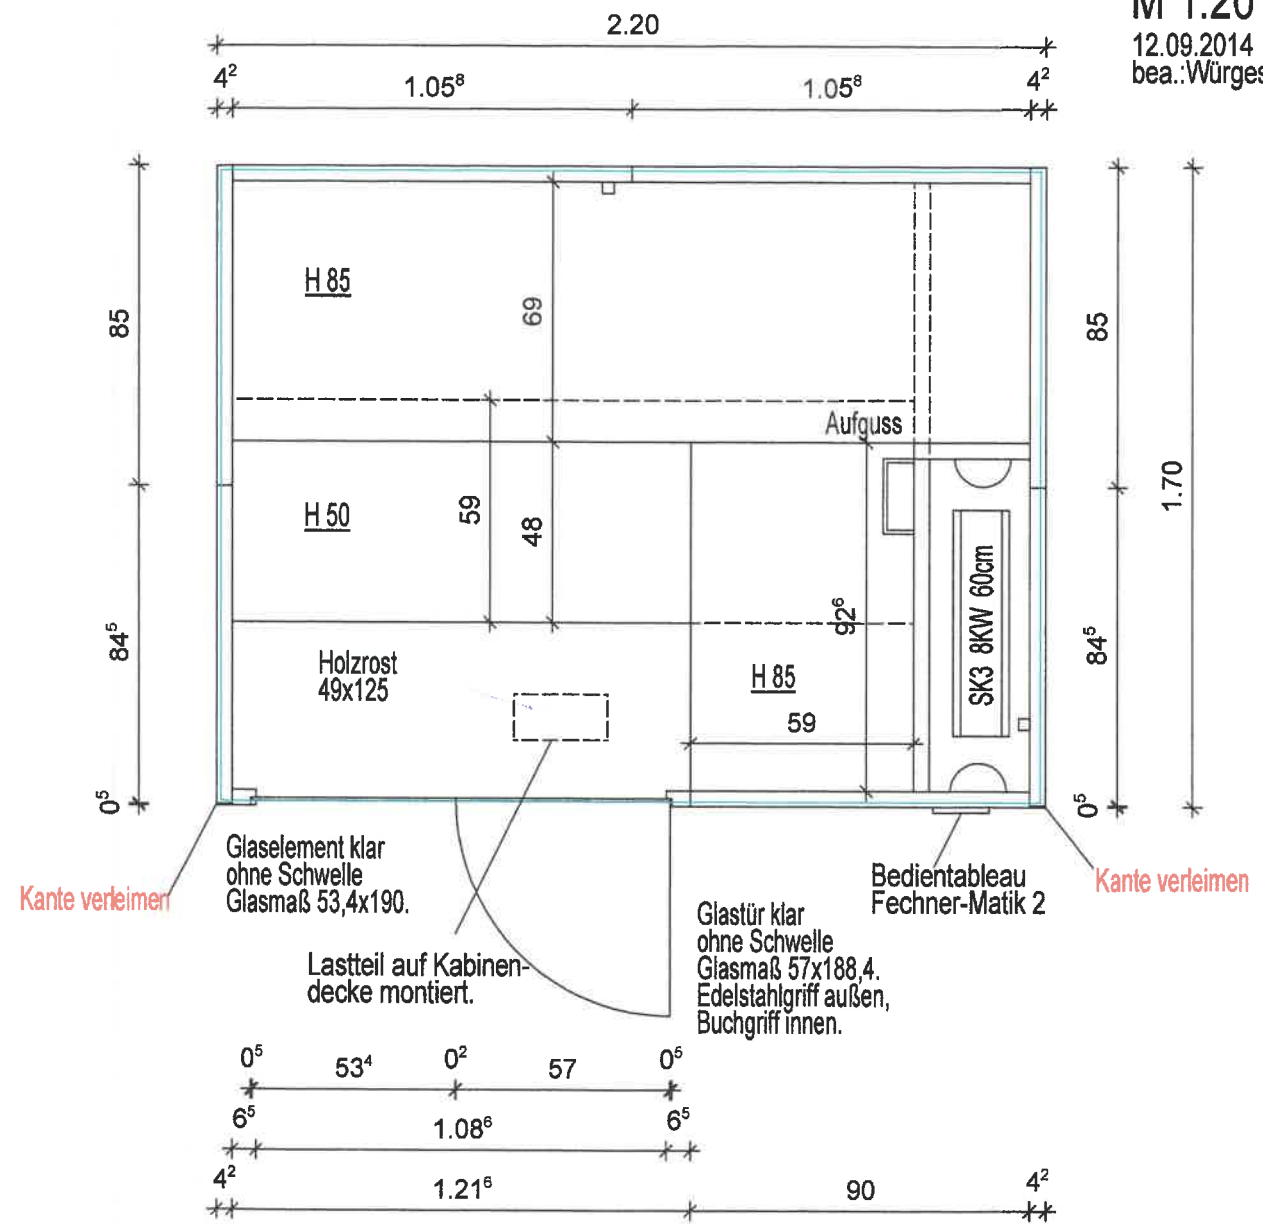

14/120

BV. Ausstellung
SHA
M 1:20
12.09.2014
bea.:Würges

Sauna Kompakt, 42mm Massiv
Maserung senkrecht, innen gebürstet,
außen glatt mit Abschlußblende.
170 x 220 x 205