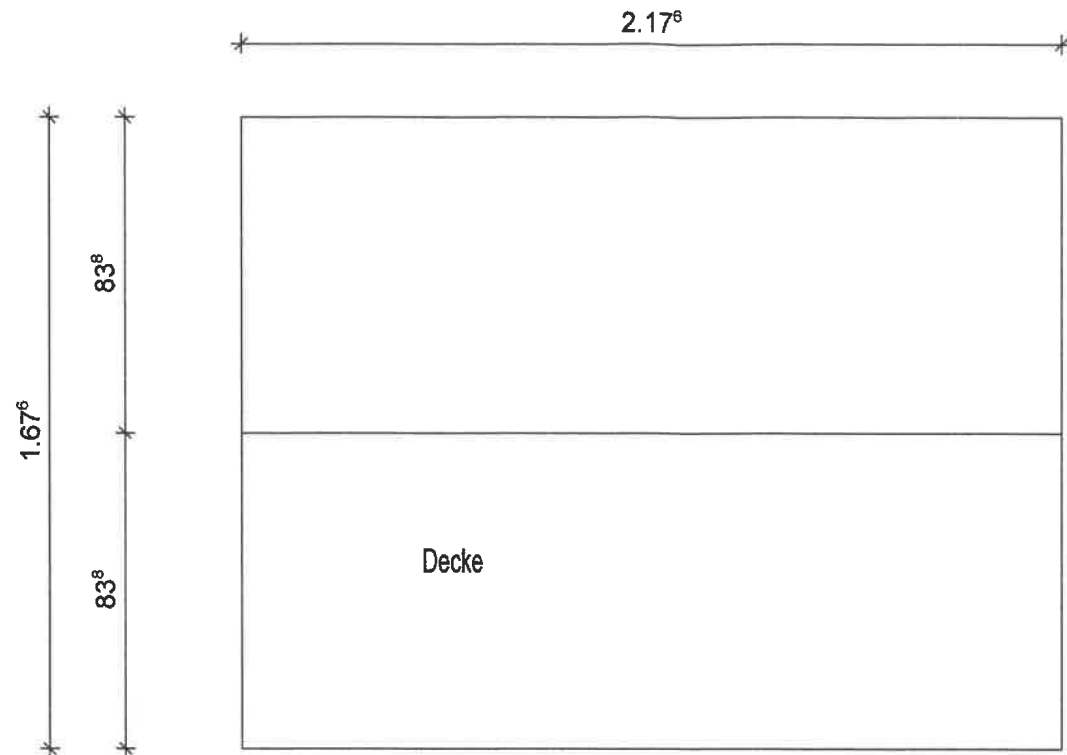

14/120

BV. Ausstellung
SHA
M 1:20
12.09.2014
bea.:Würges

Sauna Kompakt, 42mm Massiv
Maserung senkrecht, innen gebürstet,
außen glatt mit Abschlußblende.
170 x 220 x 205