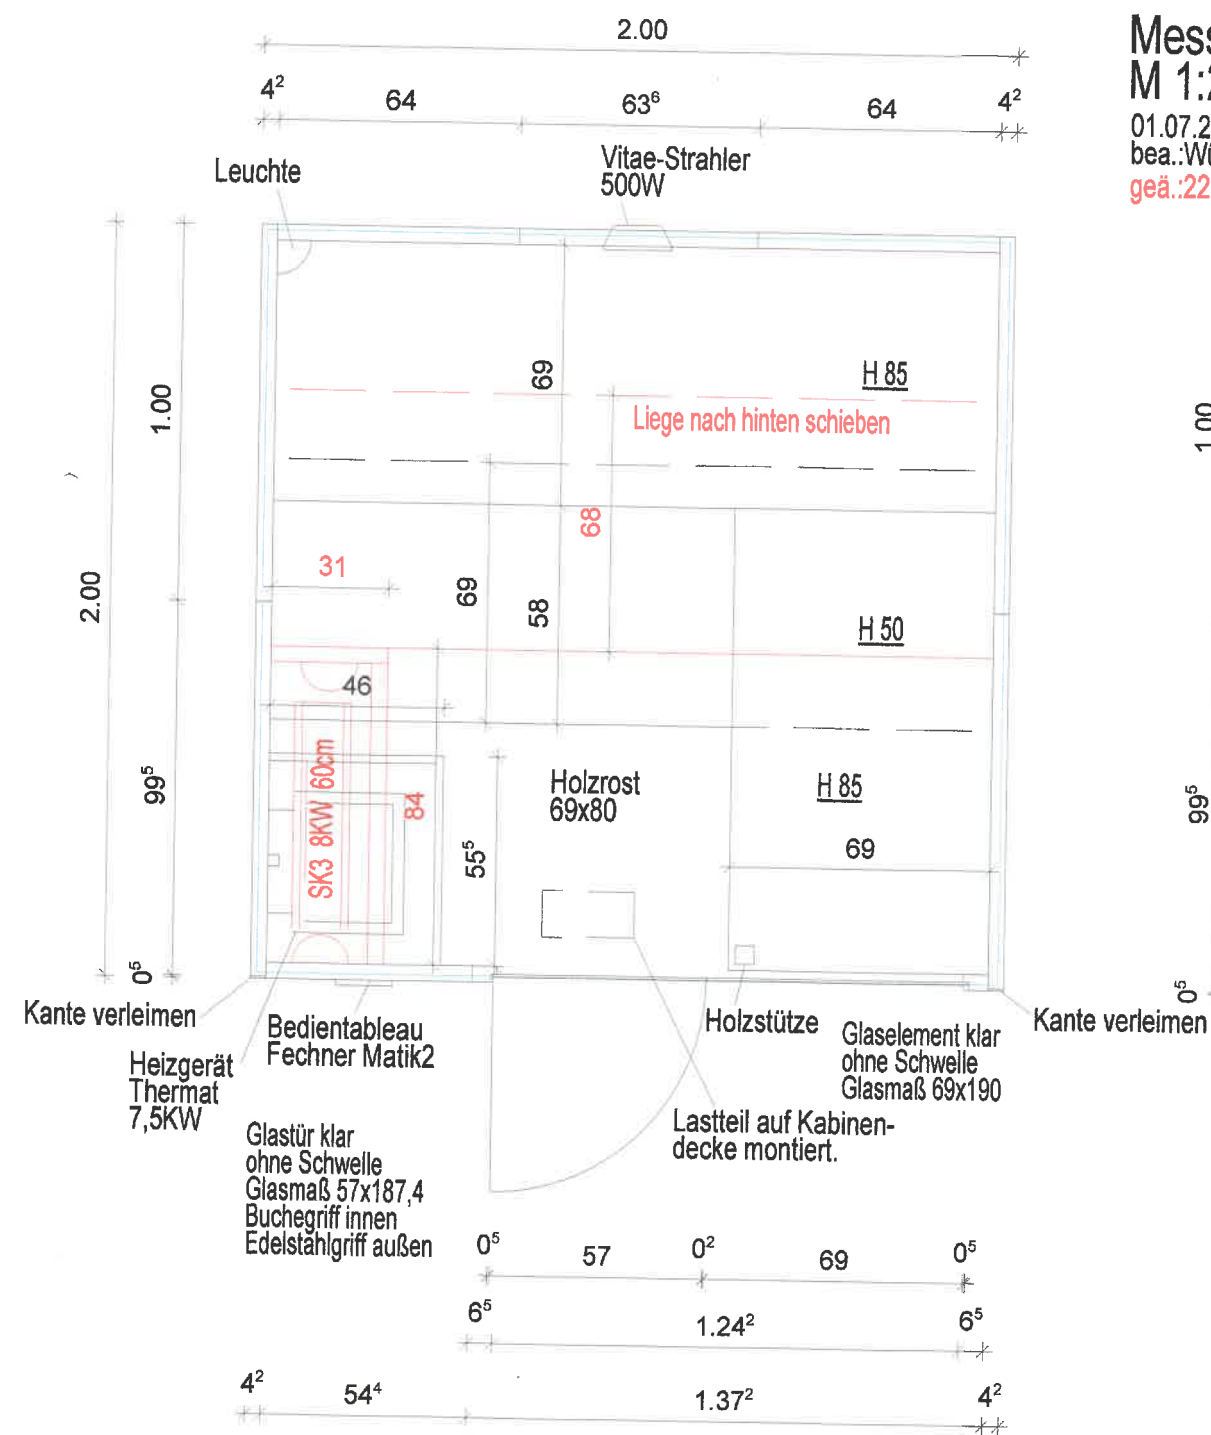

14/87

14/88

### Messekabine M 1:20

01.07.2014  
bea.: Würges  
geä.: 22.09.2017

Plattenkabine aus  
Fichte 3-Schicht-Platten 42mm  
mit Abschlußblende.  
Maserung senkrecht gebürstet.  
200 x 200 x 205