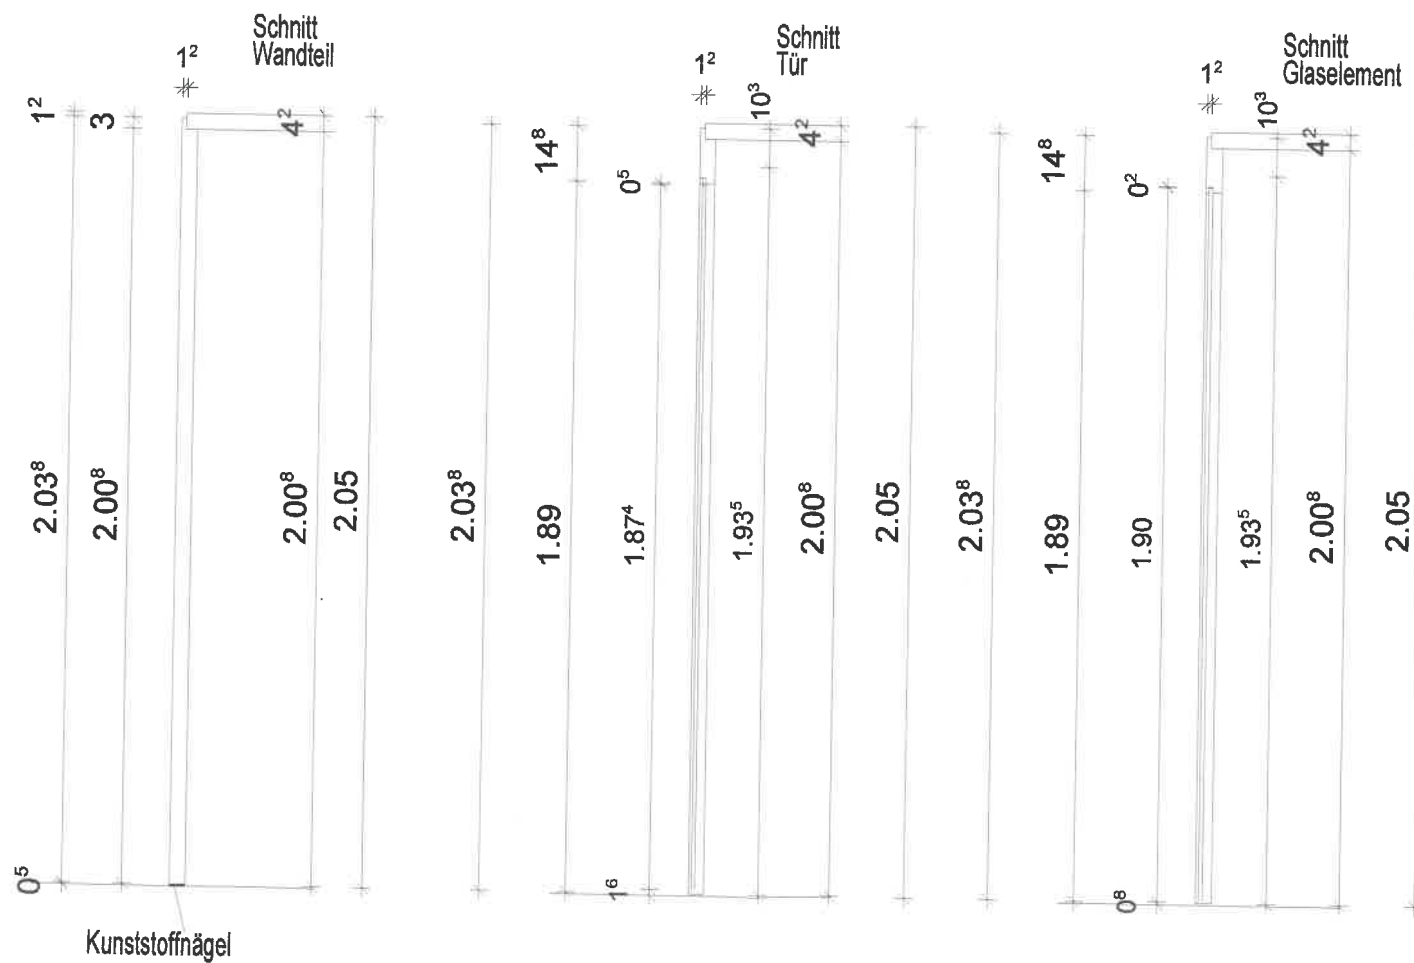

14/87

14/88

### Messekabine M 1:20

01.07.2014  
bea.: Würges  
geä.: 22.09.2017

Plattenkabine aus  
Fichte 3-Schicht-Platten 42mm  
mit Abschlußblende.  
Maserung senkrecht gebürstet.  
200 x 200 x 205