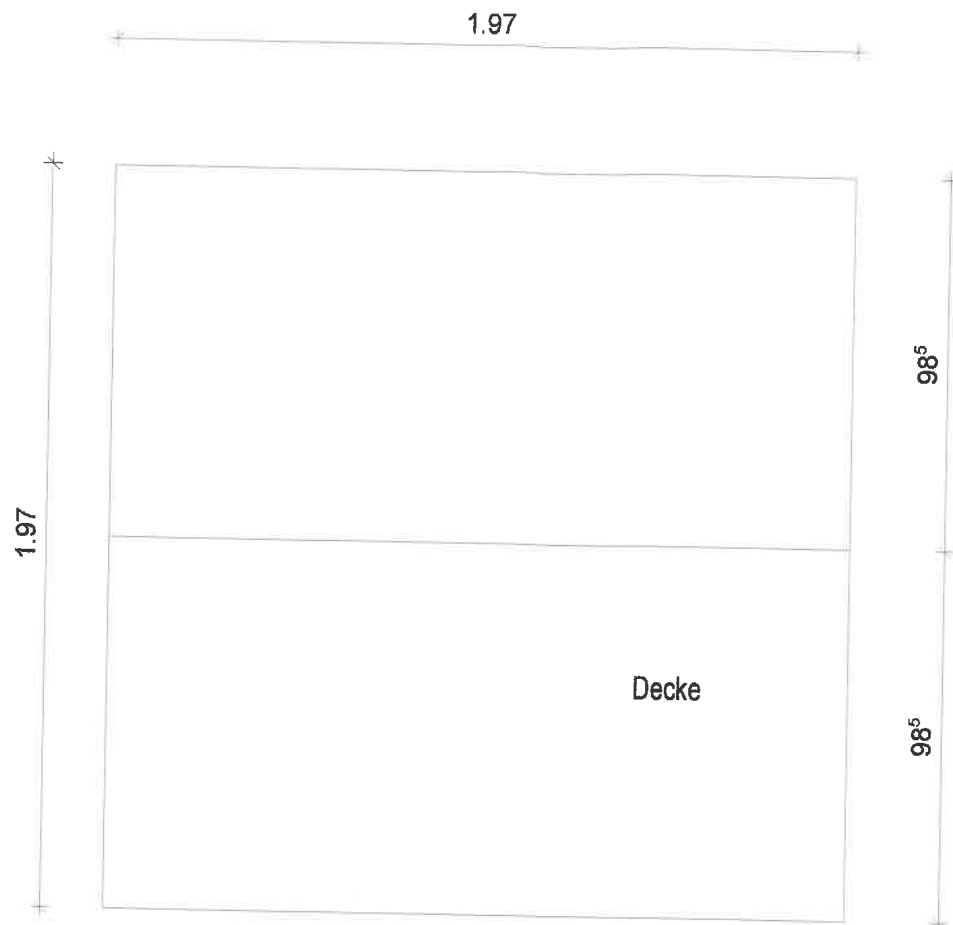

14/87

14/88

### Messekabine M 1:20

01.07.2014  
bea.: Würges  
geä.: 22.09.2017

Plattenkabine aus  
Fichte 3-Schicht-Platten 42mm  
mit Abschlußblende.  
Maserung senkrecht gebürstet.  
200 x 200 x 205